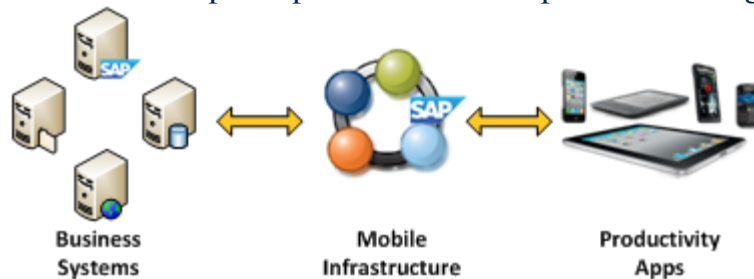

## SCL cualifica su RDS de Movilidad

SCL Consulting cualifica su " Mobile Applications & Infrastructure Rapid-Deployment Solution". Esto nos permite ofrecer la implantación de Soluciones de Movilidad con el formato de RDS, donde nuestros clientes conocen el alcance, tiempo de implantación y coste del proyecto que les permitirá tener sus aplicaciones de negocio en los dispositivos móviles de su compañía.

Nuestro RDS de Movilidad consiste en un servicio integral de implantación de la infraestructura de movilidad de SAP, junto con un paquete de 3 aplicaciones móviles listas para aportar valor a sus procesos de negocio.

La infraestructura de movilidad (SAP Sybase Unwired Platform & SAP Netweaver Gateway) sienta las bases para añadir de forma modular y escalable aplicaciones móviles de SAP (Productivity Apps). Además, esta solución incorpora el despliegue de 3 Productivity Apps, que le permiten interactuar mediante dispositivos móviles con una serie de procesos de negocio como: RRHH, Finanzas, Compras, Suministros, etc..

### Principales características:

- Venta como paquete: Software, Servicios, Contenido y Habilitación.
- Proyecto cerrado: Alcance-Tiempo-Coste fijados al inicio del proyecto.
- Solución flexible: permite configurar el alcance del proyecto mediante la selección de escenarios concretos de negocio.
- Solución escalable: permite la adaptación de los escenarios implantados, así como extender la solución incorporando nuevos procesos de negocio.
- Implementa las mejoras prácticas de las compañías de primer nivel.
- Minimiza riesgos y asegura una máxima predictibilidad del proyecto: servicios con alcance fijo y metodología de implantación probada.